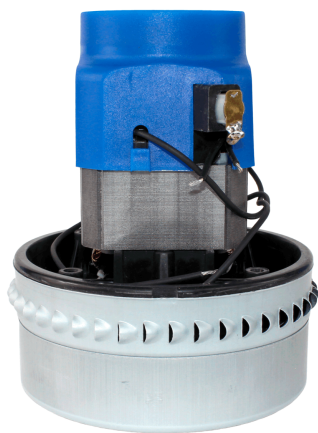

QV-ACC-TURBINE-1500W

Запасная турбина XWA 95 для комплектации Dual пылесосов QazVortex (2×1500 Вт, 3000 Вт).

Запасная турбина XWA 95, 1500 Вт.

Комплектация Dual (2×1500 Вт = 3000 Вт):

• QV-40 Dual, QV-52 Dual, QV-60 Dual, QV-75 Dual

Запчасть. Гарантия — если ставит производитель пылесоса.

Не для взрывобезопасного исполнения.

Net KZT	Цена без скидки	Цена со скидкой
104 800 ₸	121 568 ₸ (incl. VAT 16%)	97 254 ₸ (incl. VAT 16%)